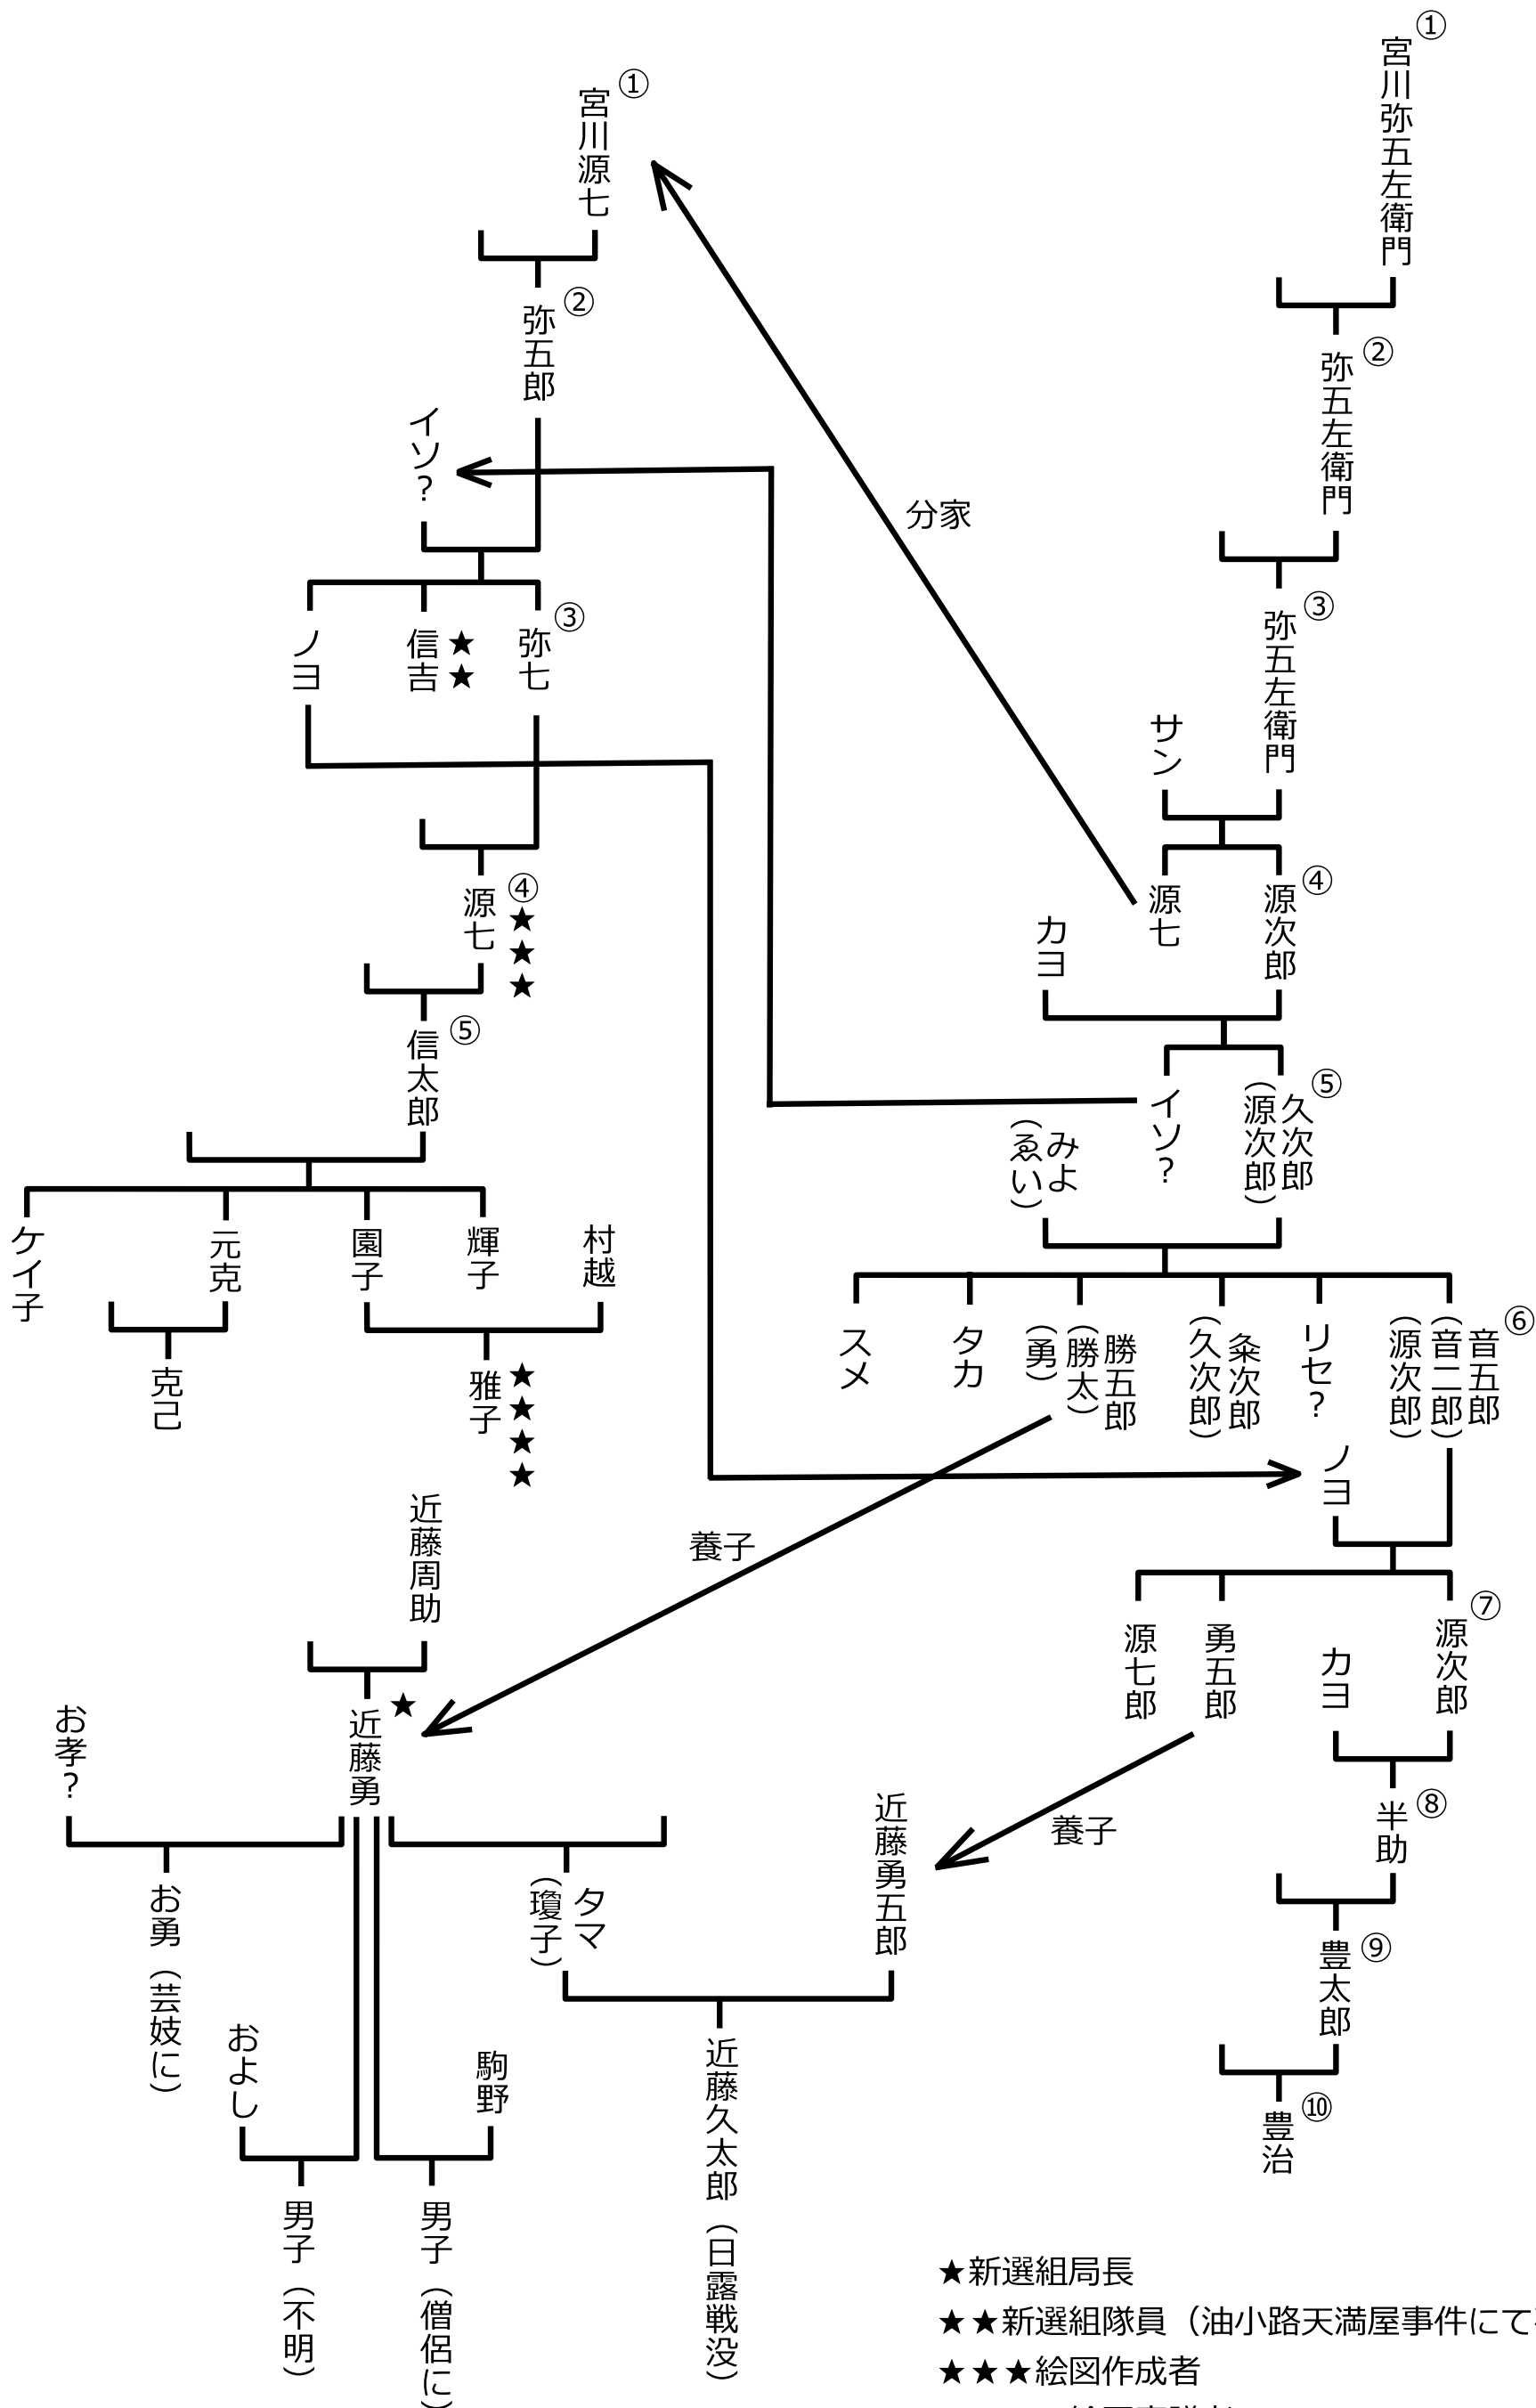

宮川家家系図

- ★新選組局長
- ★★新選組隊員 (油小路天満屋事件にて死亡)
- ★★★絵図作成者
- ★★★★絵図寄贈者